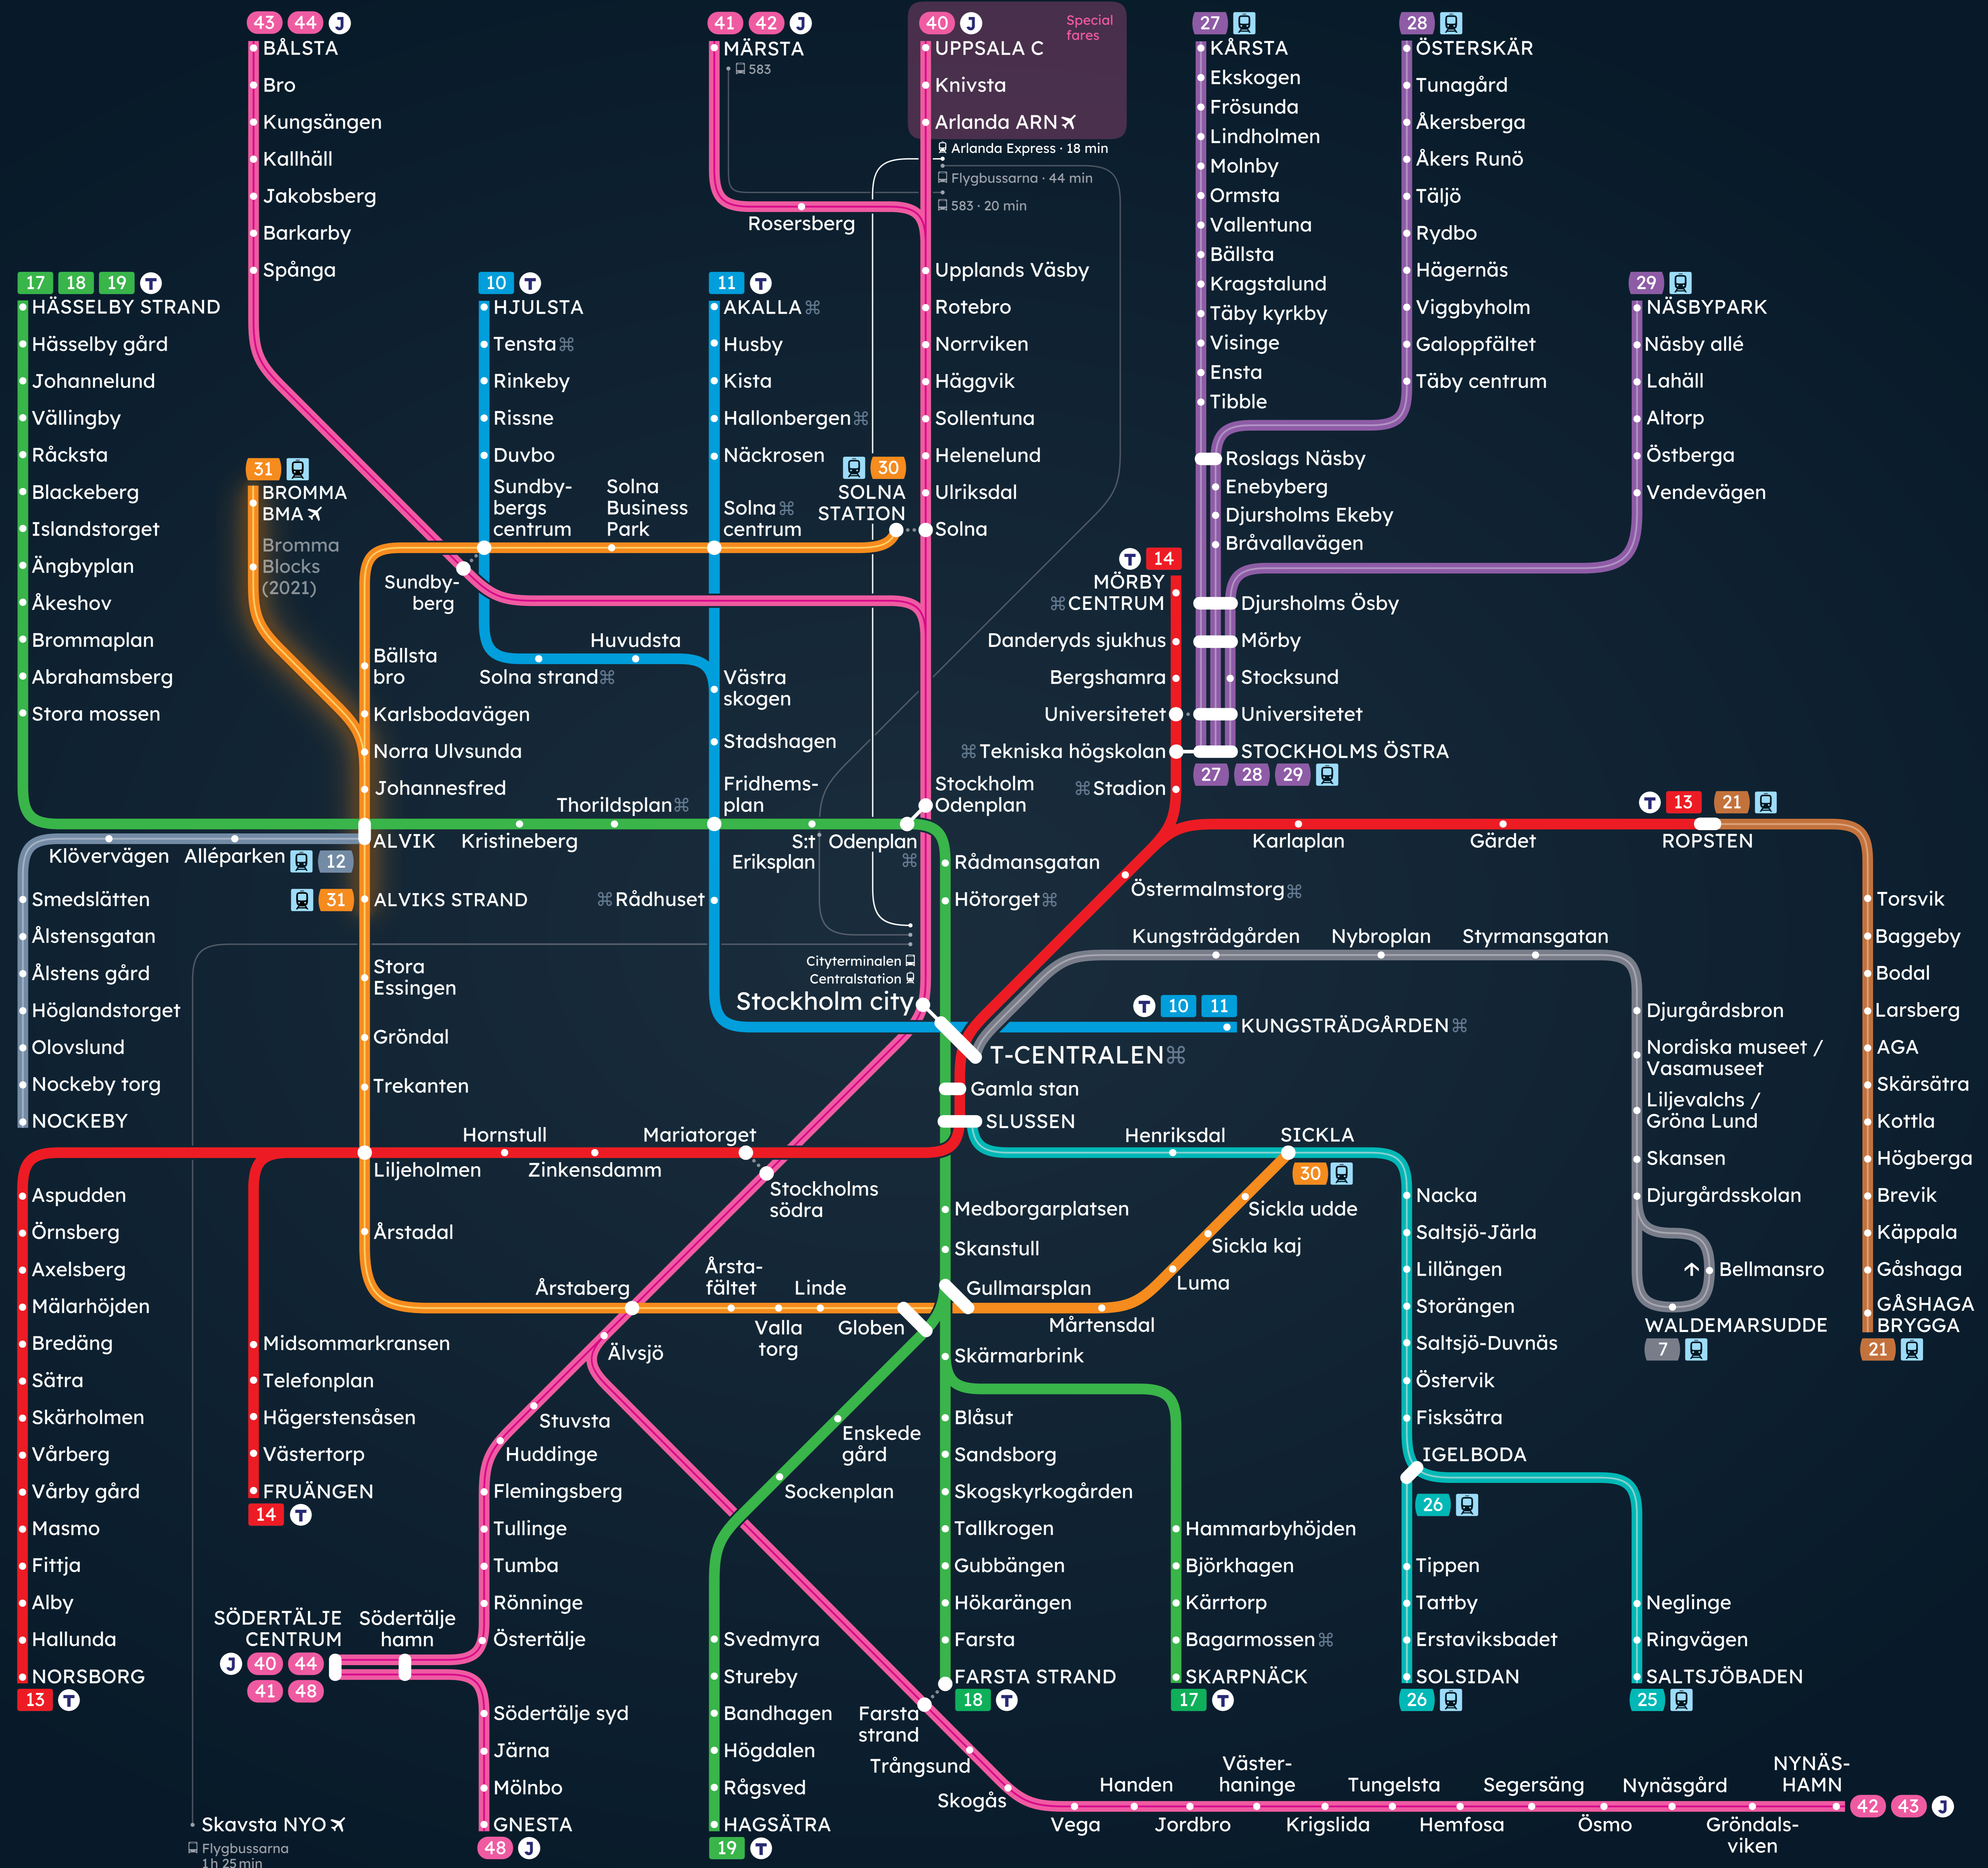

# Stockholm spårtrafikkarta

## Rail Network Map

**T** Tunnelbana  
Metro

10 11 13 14  
17 18 19

**J** Pendeltåg  
Commuter rail

40 41 42  
43 44 48

**S** Spårvagn  
Tram

7 12 21  
30 31

**L** Lokalbana  
Light rail

25 26  
27 28 29

**A** Flygplats  
Airport

**K** Utvald konst i tunnelbana  
Selected art in the metro

**B** Bytespunkt  
Interchange station

**B** Bytespunkt med gångavstånd  
Interchange station within walking distance